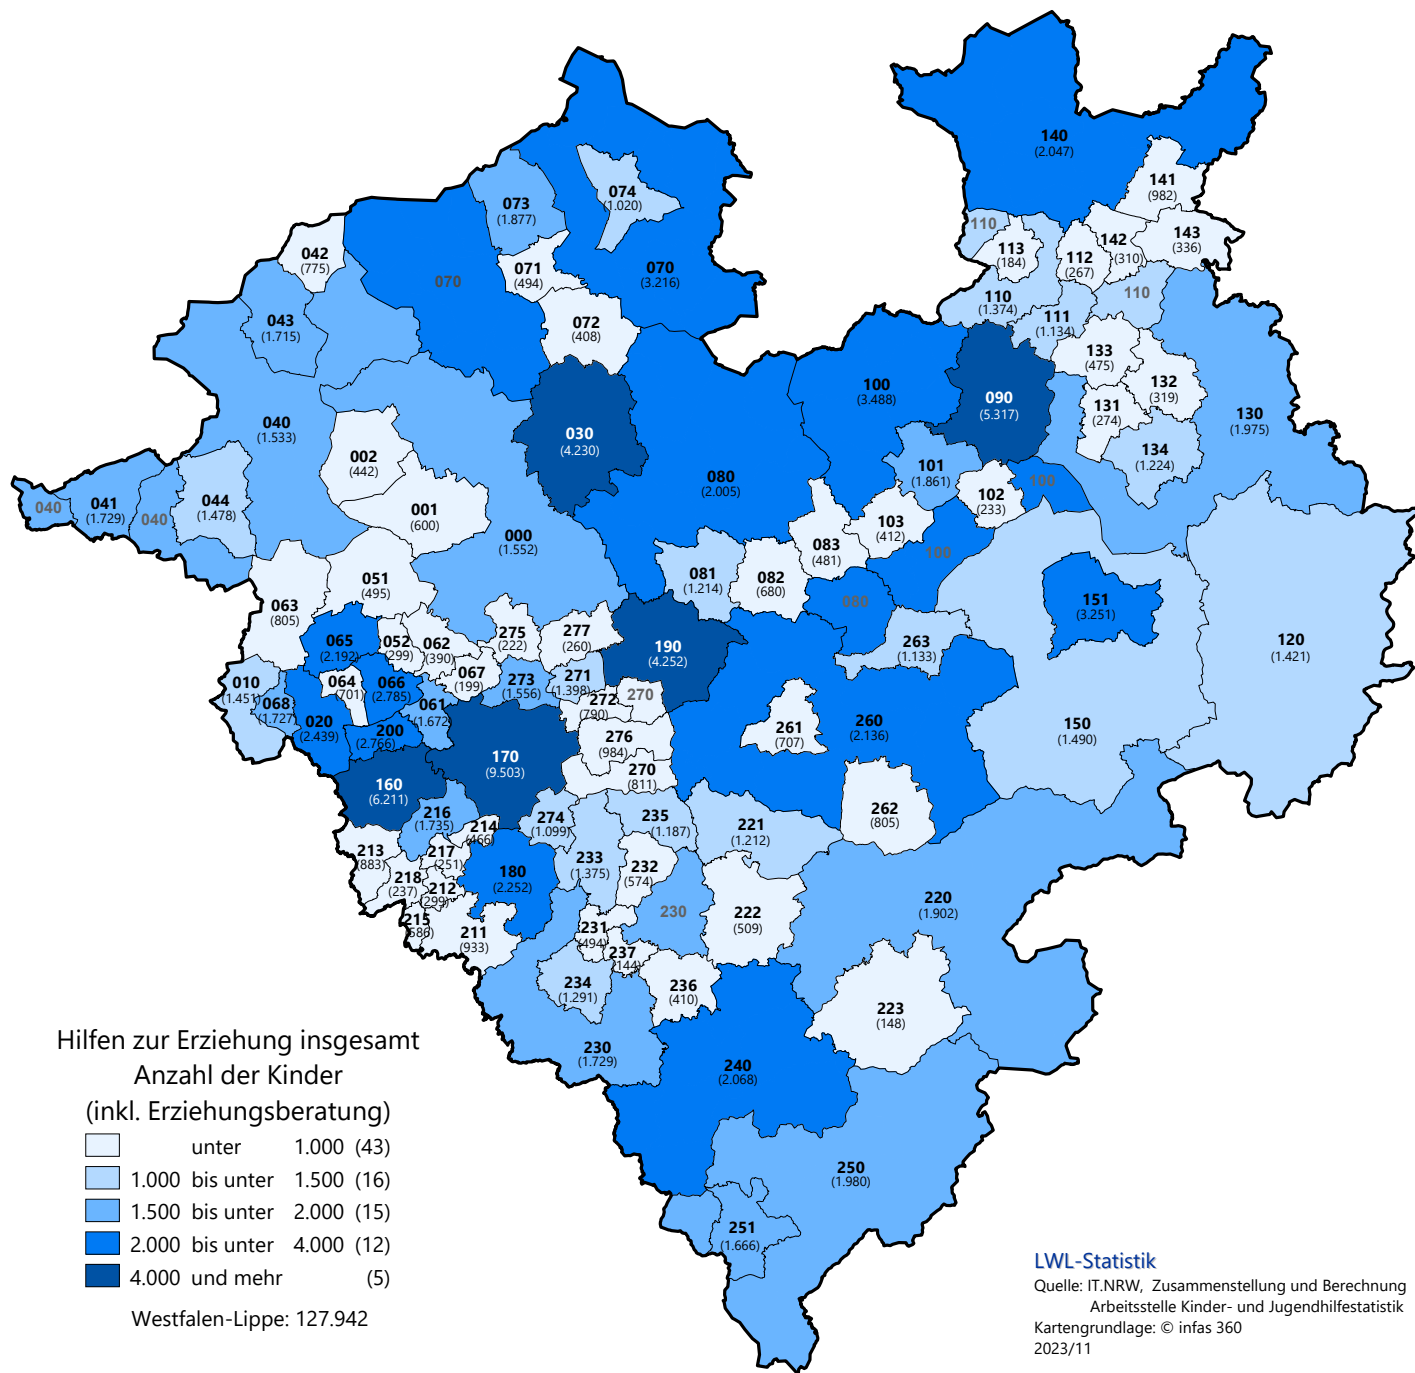

Hilfen zur Erziehung in den Jugendamtsbezirken in Westfalen-Lippe 2021

Jugendämter in Westfalen-Lippe

000 Kreisjugendamt Coesfeld	067 Stadt Waltrop	113 Stadt Bünde	212 Stadt Gevelsberg	240 Kreis Olpe (nur Kreisjugendamt)
001 Stadt Dülmen	068 Stadt Gladbeck	120 Kreisjugendamt Höxter	213 Stadt Hattingen	250 Kreisjugendamt Siegen-Wittgenstein
002 Stadt Coesfeld	070 Kreisjugendamt Steinfurt	130 Kreisjugendamt Lippe	214 Stadt Herdecke	251 Stadt Siegen
010 Stadt Bottrop	071 Stadt Emsdetten	131 Stadt Lage	215 Stadt Schwelm	260 Kreisjugendamt Soest
020 Stadt Gelsenkirchen	072 Stadt Greven	132 Stadt Lemgo	216 Stadt Witten	261 Stadt Soest
030 Stadt Münster	073 Stadt Rheine	133 Stadt Bad Salzuffen	217 Stadt Wetter	262 Stadt Warstein
040 Kreisjugendamt Borken	074 Stadt Ibbenbüren	134 Stadt Detmold	218 Stadt Sprockhövel	263 Stadt Lippstadt
041 Stadt Bocholt	080 Kreisjugendamt Warendorf	140 Kreisjugendamt Minden-Lübbecke	220 Kreisjugendamt HSK	270 Kreisjugendamt Unna
042 Stadt Gronau	081 Stadt Ahlen	141 Stadt Minden	221 Stadt Arnsberg	271 Stadt Bergkamen
043 Stadt Ahaus	082 Stadt Beckum	142 Stadt Bad Oeynhausen	222 Stadt Sundern	272 Stadt Kamen
044 Stadt Borken	083 Stadt Oelde	143 Stadt Porta Westfalica	223 Stadt Schmallenberg	273 Stadt Lünen
051 Stadt Haltern am See	090 Stadt Bielefeld	150 Kreisjugendamt Paderborn	230 Kreisjugendamt Märkischer Kreis	274 Stadt Schwerte
052 Stadt Oer-Erkenschwick	100 Kreisjugendamt Gütersloh	151 Stadt Paderborn	231 Stadt Altena	275 Stadt Selm
061 Stadt Castrop-Rauxel	101 Stadt Gütersloh	160 Stadt Bochum	232 Stadt Hemer	276 Stadt Unna
062 Stadt Datteln	102 Stadt Verl	170 Stadt Dortmund	233 Stadt Iserlohn	277 Stadt Werne
063 Stadt Dorsten	103 Stadt Rheda-Wiedenbrück	180 Stadt Hagen	234 Stadt Lüdenscheid	
064 Stadt Herten	110 Kreisjugendamt Herford	190 Stadt Hamm	235 Stadt Minden	
065 Stadt Marl	111 Stadt Herford	200 Stadt Herne	236 Stadt Plettenberg	
066 Stadt Recklinghausen	112 Stadt Löhne	211 Stadt Ennepetal/Stadt Breckerfeld	237 Stadt Werdohl	